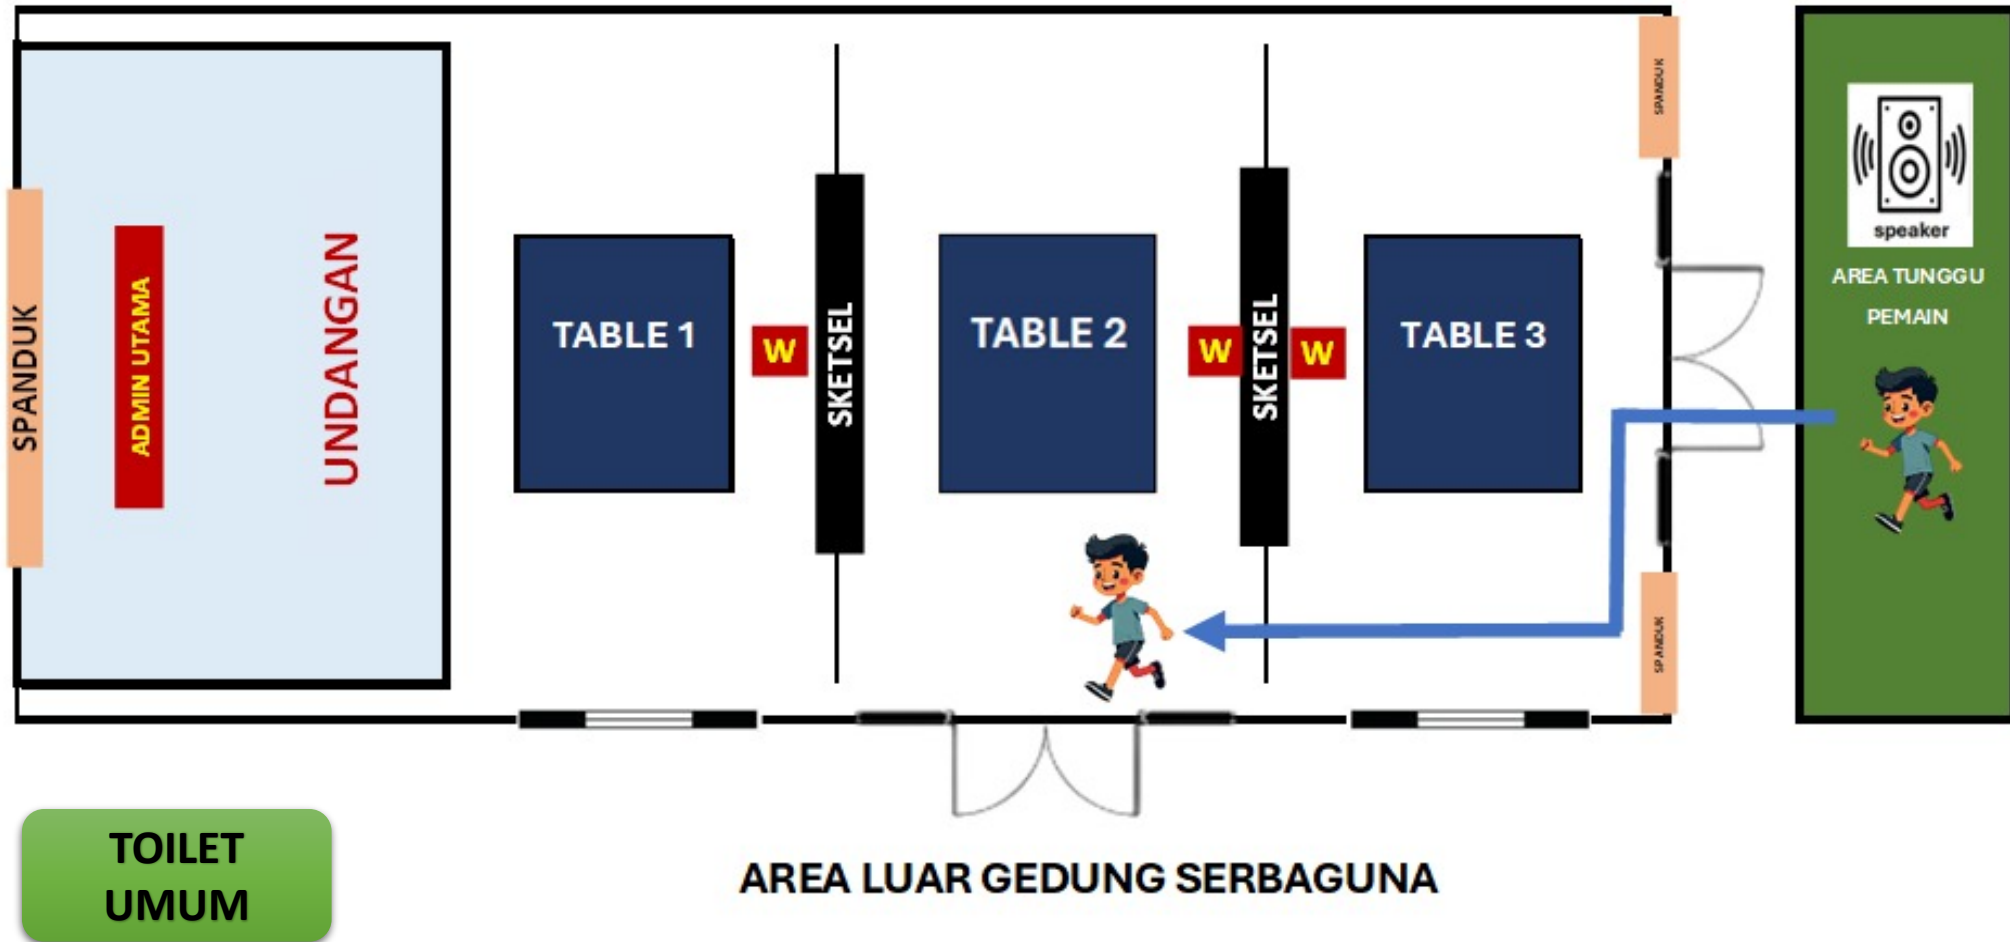

PEDULI
BERBAGI

EVENT LAY OUT

PEDULI
BERBAGI

RESULT APPROVE

Round	Pool	Table	Date	Start Time	End Time	Umpire
32 Besar	A	2	---	START	END	SUDIRMAN
Player		Point	Game	Point	Player	
PLAYER 1 CLUB A		0	I	0	PLAYER 2 CLUB B	
		0	II	0		
		0	III	0		
		0	IV	0		
		0	V	0		
APPROVE	Service	3	SUBMIT	2	Receive	APPROVE
TIME OUT						

SCORESHEET ONLINE