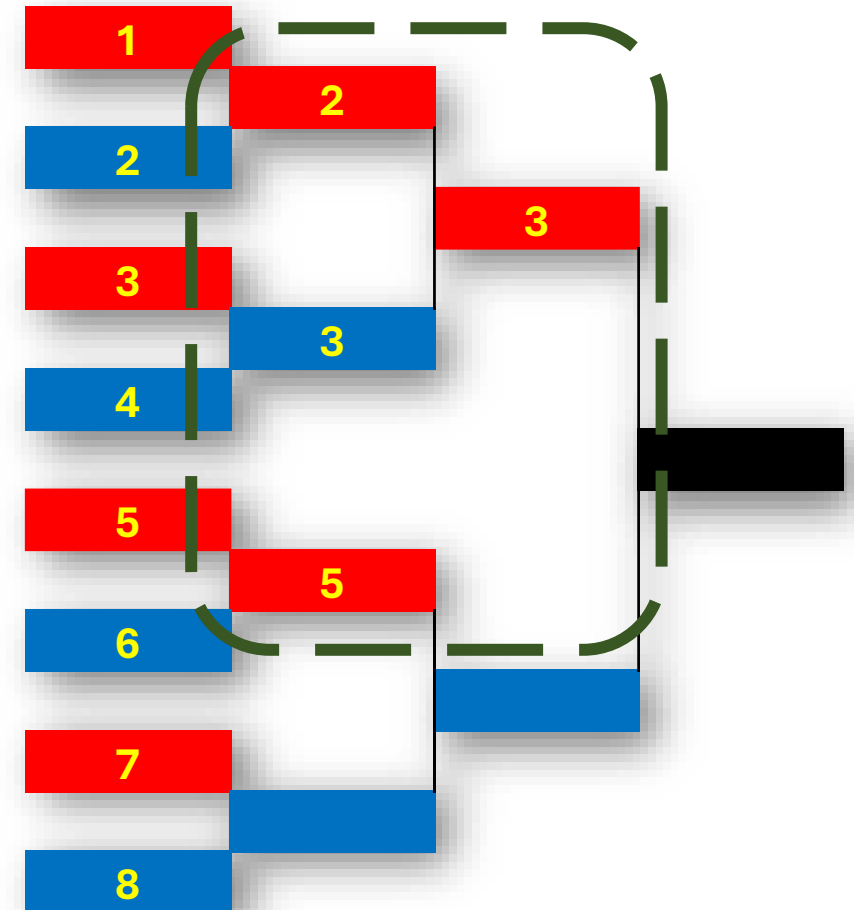

UPDATE REAL TIME